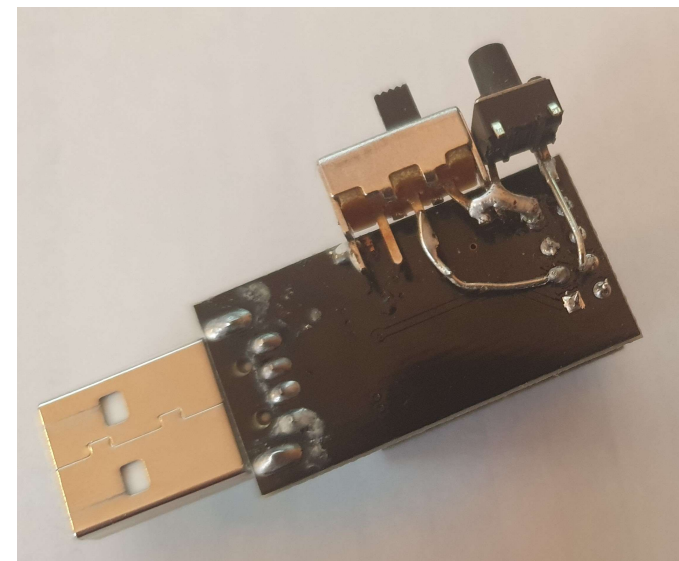

USB / ESP01 vue coté cuivre

Az-Delivery module USB / ESP01

USB / ESP01 câblage ESP01

montage final

ESP01 USB - RAZ/PROG

RAJOUT BP RAZ + SW PROG
 USB - ESP01
 F6GSG - 2023

13/05/23

V1.0