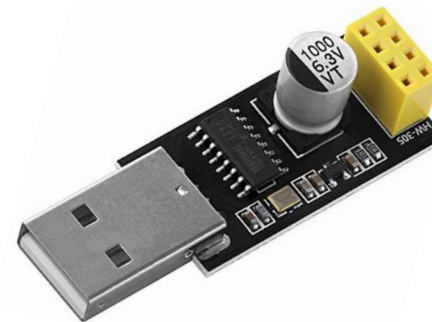

USB / ESP01 vue coté cuivre

Az-Delivery module USB / ESP01

USB / ESP01 câblage ESP01

montage final

ESP01 USB - RAZ/PROG

RAJOUT BP RAZ + SW PROG
 USB - ESP01
 F6GSG - 2023

13/05/23

V1.0